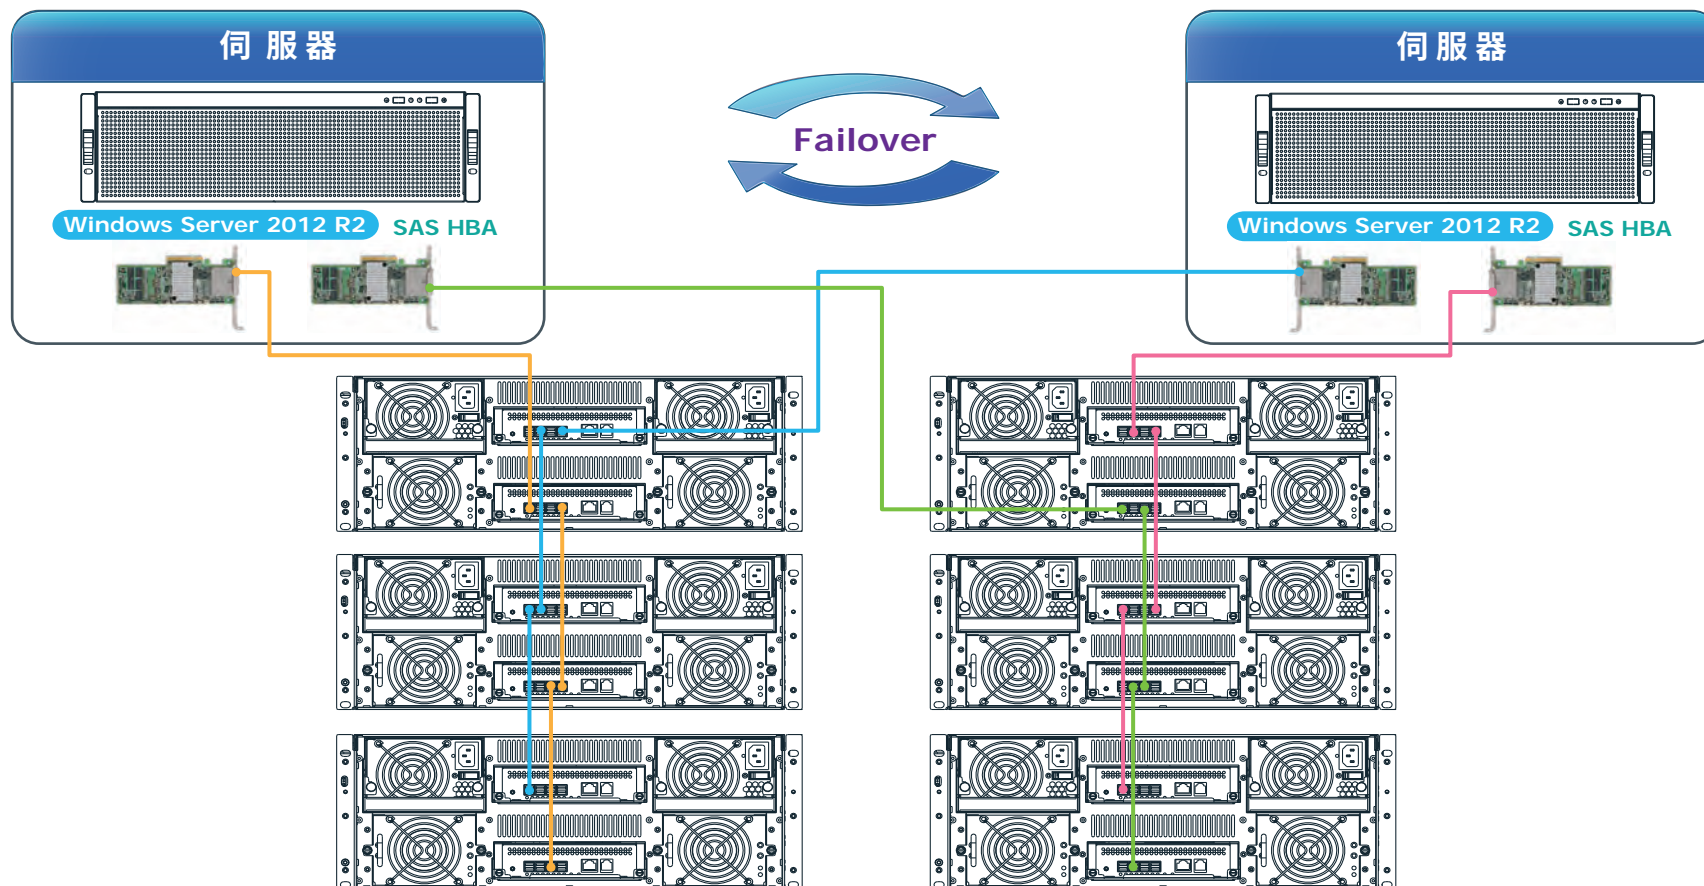

HA / Cluster Solution

- * 2台伺服器各安裝二片HBA卡
- * 6台EP-4246JD的叢集配置圖

EP-4246JD-SCSC

- 4U 24Bays 12Gb/s SAS
- 4個 4x mini SAS HD埠

12Gb/s Serial Attached SCSI

UNIFOSA CORP.
 Tel: 886-2-2914-8001 (Rep.) Fax: 886-2-2914-7975
<http://www.proware.com.tw> E-mail: info@proware.com.tw